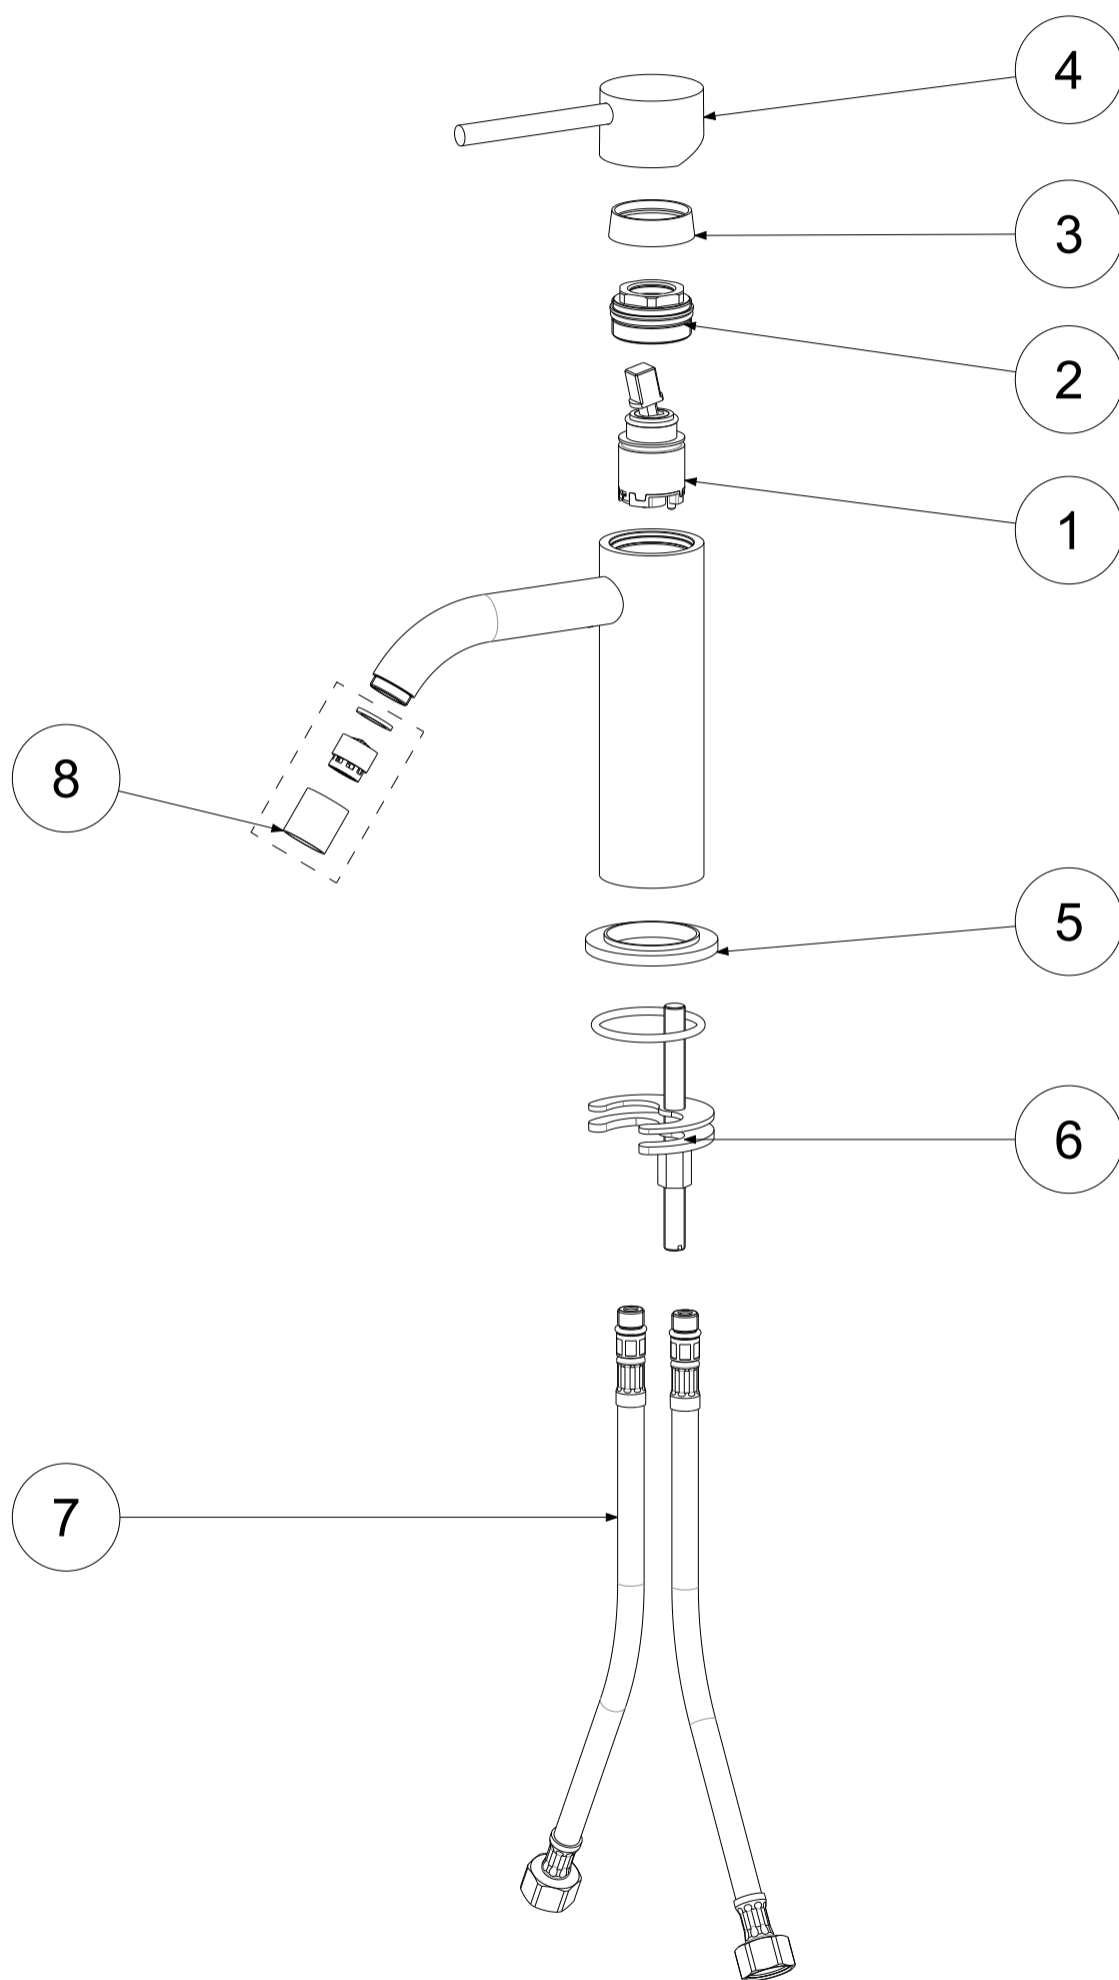

P Item	CODICE Code	DESCRIZIONE Designation
1	ZA91400	Cartuccia miscelatore D.25 NUOVA APERTA
2	ZGHI019	Ghiera fermacartuccia M30x1
3	ZCAP048..	Cappuccio sottoleva metallo
4	ZLEV107..	Leva comp. d.39.5
5	ZBAS058..	Basetta miscelatore
6	ZFIS099	Fissaggio miscelatore
7	ZFLX101..	Set flex inox SOFT PX DVGW M.10x1 F.3/8 cm.45 (2 pz)
8	ZAER052..	Aeratore completo Ø18

APPROVATO:
Approved:

DISEGNATO:
Design:

Giampani

10/06/2019

A3

SCALA
Scale

0,350

MATERIALE
Material

VARI

UNITA'
Unit

mm

SERIE
Range

LIGHT

DESCRIZIONE - Description:

Miscelatore lavabo senza scarico

FOGLIO - Sheet:

Ricambi

CODICE - Part Number:

LIG071CR